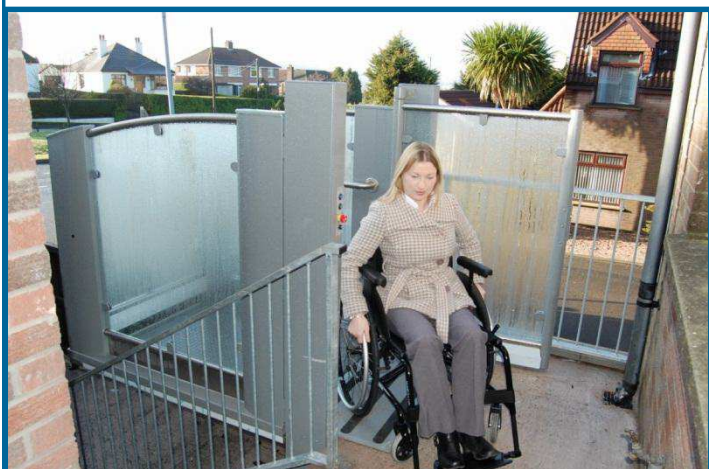

Entreelift verschaft toegang

ENTREELIFT

De ENTREELIFT is een open platformlift geschikt voor mensen die slecht ter been zijn en/of gebonden aan een rolstoel.

Met de ENTREELIFT is het mogelijk hoogteverschillen te overbruggen tot wel 3 meter.

Afhankelijk van de bouwkundige omgeving zijn platformafmetingen leverbaar tot 1100x1400 mm nuttig (bxl).

Deze open platformlift is zeer geschikt voor buitensituaties. De hele constructie is duurzaam en roestvast afgewerkt.