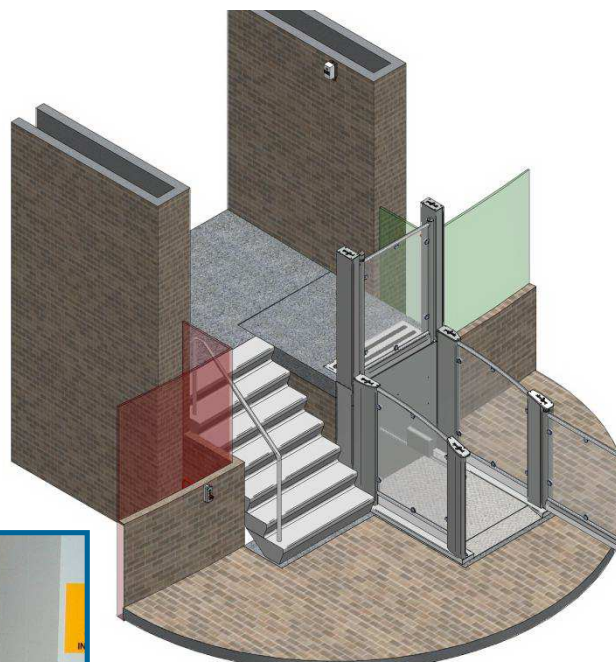

Entreelift verschaft toegang

ENTREELIFT

De ENTREELIFT is een open platformlift geschikt voor mensen die slecht ter been zijn en/of gebonden aan een rolstoel.

Met de ENTREELIFT is het mogelijk hoogteverschillen te overbruggen tot wel 3 meter.

Afhankelijk van de bouwkundige omgeving zijn platformafmetingen leverbaar tot 1100x1400 mm nuttig (bxl).

Deze open platformlift is zeer geschikt voor buitensituaties. De hele constructie is duurzaam en roestvast afgewerkt.

De ENTREELIFT heeft **geen** liftput of machineruimte nodig.

Deze lift heeft een hefvermogen van 500 kg.

ENTREELIFT overbruggt barrières

Entreelift wordt aangestuurd door een uiterst betrouwbare hydraulische aandrijving ... oogt zeer stijlvol door fraaie aluminium constructie

Hefvermogen	500 kg
Hefhoogte	0,5 t/m 3 mtr
Stopplaatsen	2
Toegangen	tegenover of overhoeks
Cabinebreedte	800~1100 mm
Cabinelengte	1400 mm
Put	geen
Machineruimte	geen
Aansluiting	230V-50Hz
Schachtkop	geen
Plaatsbaar binnen/buiten	-10~+40 °C